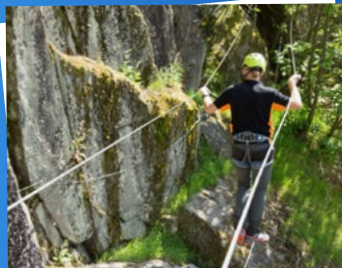

La Base Sports Loisirs Vézère

Activités sportives et nature (encadrement possible) : canoé, stand up paddle, via ferrata, escalade, VTT...

Location de matériel

La Lombertie, le Saillant 19130 Voutezac

Contact :

www.base-vezere.com

05 55 84 73 54